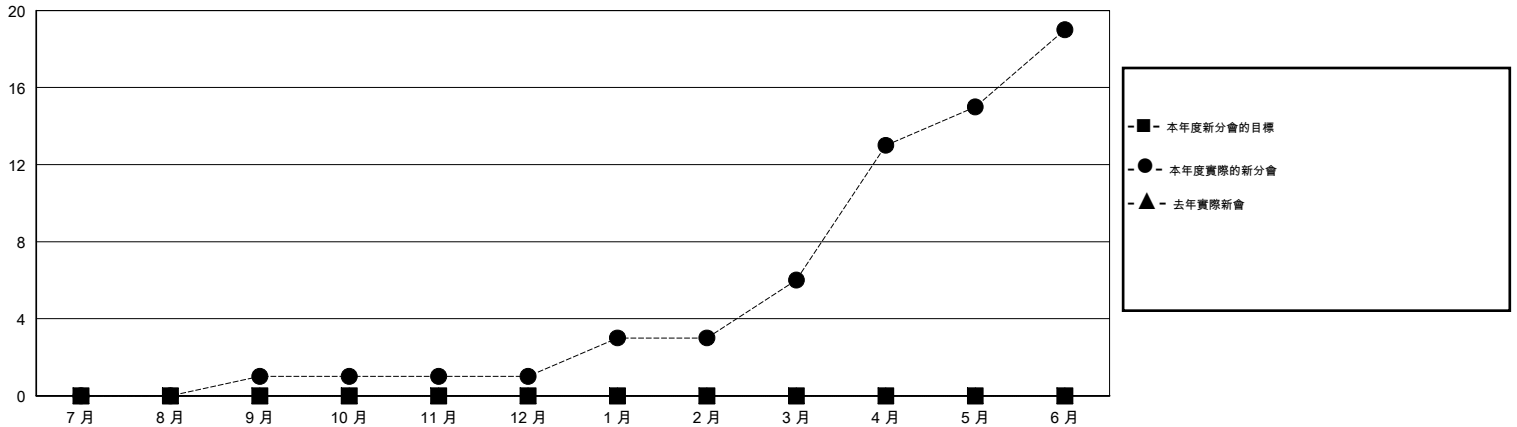

MONTHLY MEMBERSHIP PROGRESS REPORT

District 390

Results as of: 6/30/2015

GMT: OPEN

地點 CHINA

GMT憲章區 5

分會					位會員@每位須繳				
成果 2014-2015					成果 2014-2015				
季	新分會目標	新會	會員流失的分會	淨增/減	季	新會員目標	增加的授證/新會員	退會人數	淨增/減
7月/8月/9月	0	1	0	1	7月/8月/9月	0	69	9	60
10月/11月/12月	0	0	1	-1	10月/11月/12月	0	98	142	-44
1月/2月/3月	0	5	0	5	1月/2月/3月	0	353	65	288
4月/5月/6月	0	13	1	12	4月/5月/6月	0	372	74	298

目標與實際新會累積

目標和實際會員累積

已取消的分會: 2	42 CLUBS OF 43 增添1位或以上的新會員	性別分佈
放棄的會員		男 788 (57.43%)
過世 2		女 584 (42.57%)
分會已取消 66	點擊這裡取得健康評估資料	家庭單位會員 64
其他 222		戶長 32
總計 290		非戶長 32