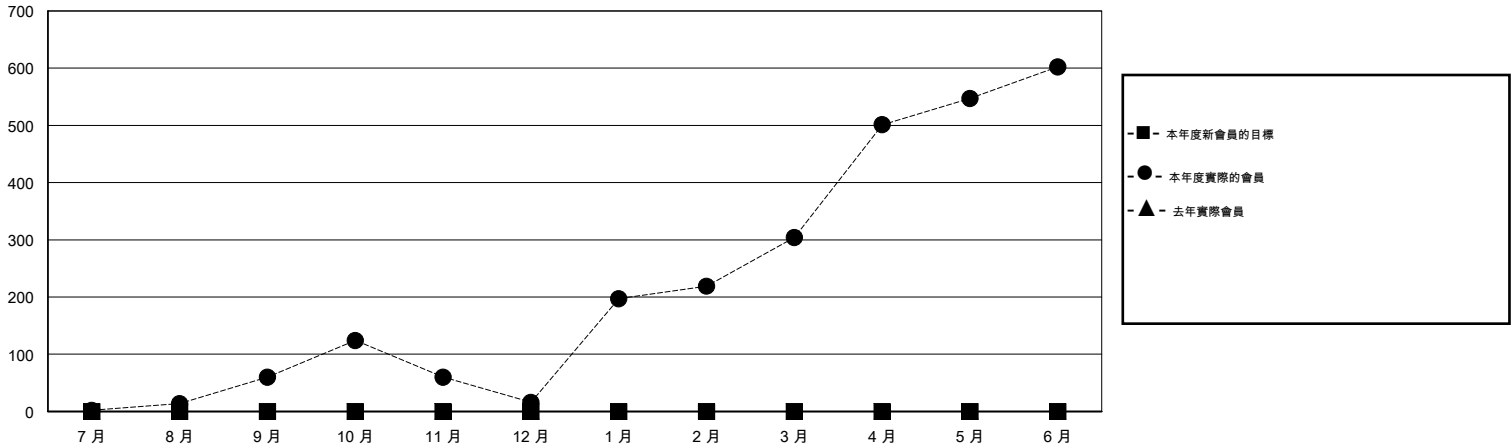

MONTHLY MEMBERSHIP PROGRESS REPORT

District 390

Results as of: 6/30/2015

GMT: OPEN

地點 CHINA

GMT憲章區 5

分會					位會員@每位須繳				
成果 2014-2015					成果 2014-2015				
季	新分會目標	新會	會員流失的分會	淨增/減	季	新會員目標	增加的授證/新會員	退會人數	淨增/減
7月/8月/9月	0	1	0	1	7月/8月/9月	0	69	9	60
10月/11月/12月	0	0	1	-1	10月/11月/12月	0	98	142	-44
1月/2月/3月	0	5	0	5	1月/2月/3月	0	353	65	288
4月/5月/6月	0	13	1	12	4月/5月/6月	0	372	74	298

目標與實際新會累積

目標和實際會員累積

已取消的分會: 2	42 CLUBS OF 43 增添1位或以上的新會員	性別分佈
放棄的會員		男 788 (57.43%)
過世 2		女 584 (42.57%)
分會已取消 66	點擊這裡取得健康評估資料	家庭單位會員 64
其他 222		戶長 32
總計 290		非戶長 32